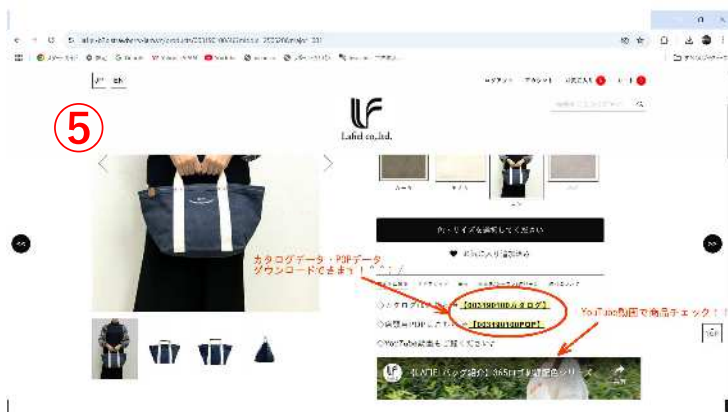

店頭での販売促進POPご活用にて
お店の売上貢献させて下さい！ (^ ^) /
宜しくお願い致します。